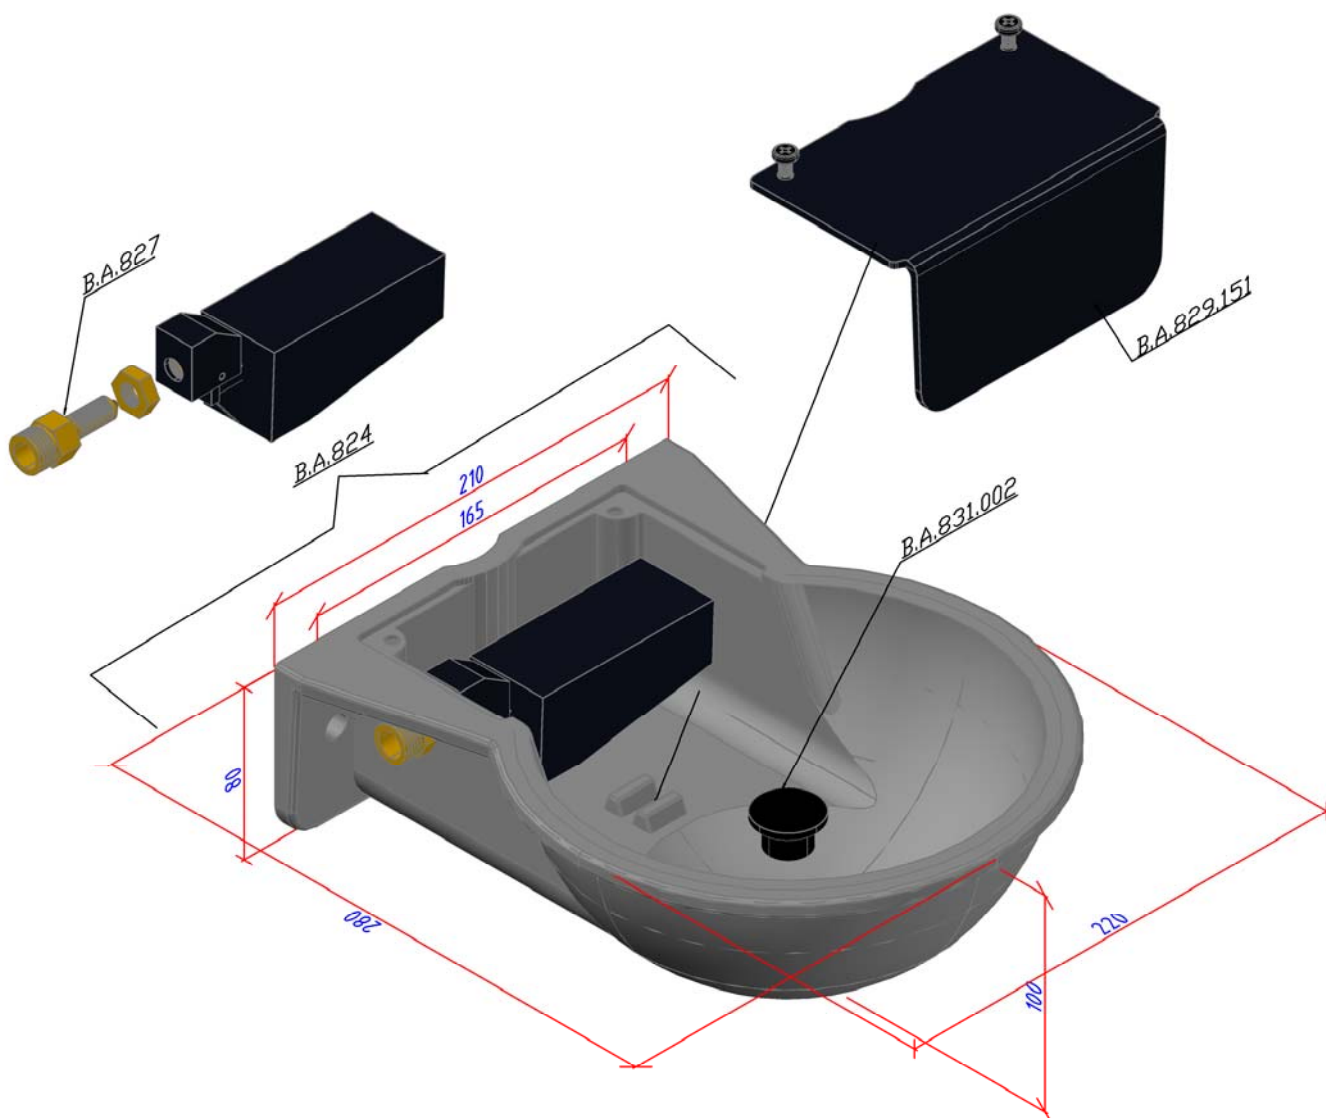

## Modelo B-51 ALUMINIO - PINTADO

- \* Conexión 3/8".
- \* Toma lateral.
- \* Nivel Constante.
- \* Boya Pequeña.

Modelo B-51 ALUMINIO-PINTADO	
CODIGO	NOMBRE
B.A.824	Válvula Boya Cuadrada
B.A.827	Racor Boya 3/8"
B.A.829.152	Cubre Boyas ABS
B.A.831.002	Tapon Desagüe